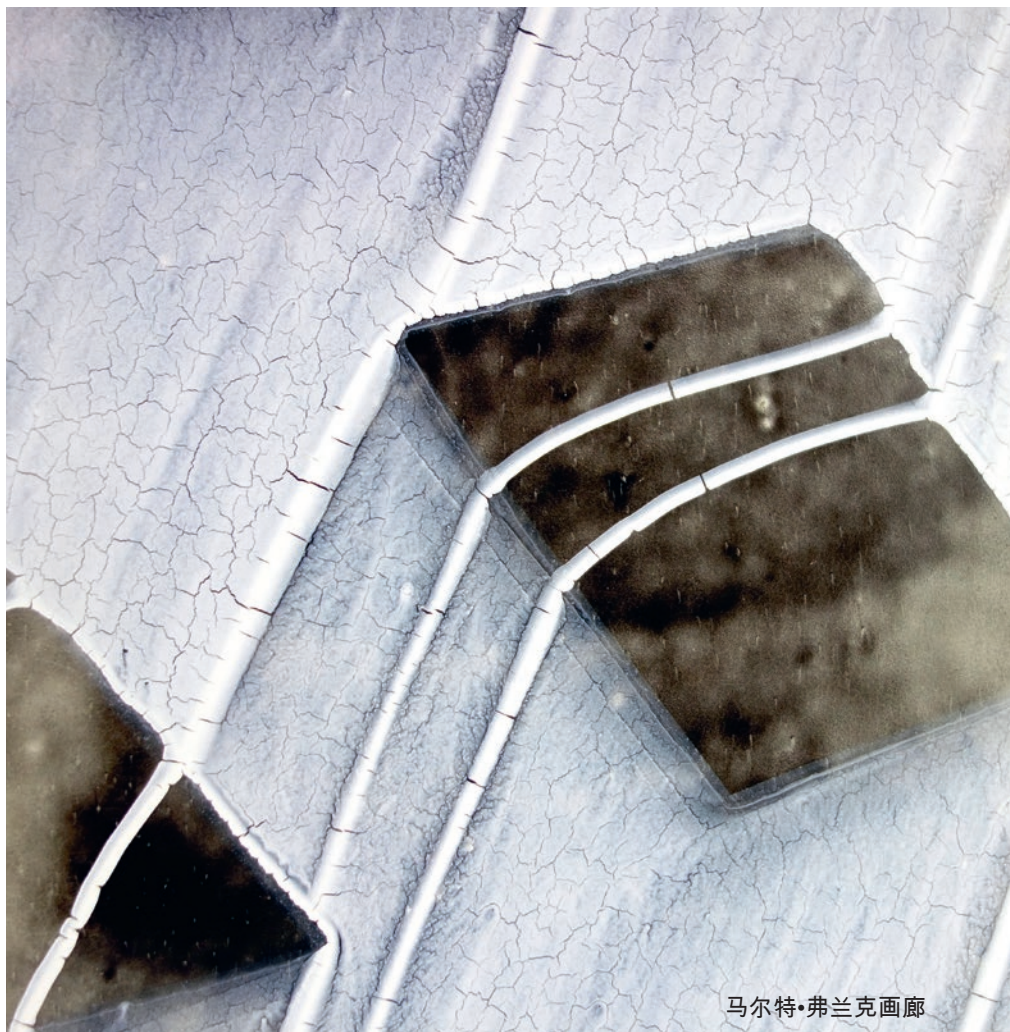

GALERIE

VERNISSAGE
27.4.2018

马尔特·弗兰克画廊

MALTE FRANK