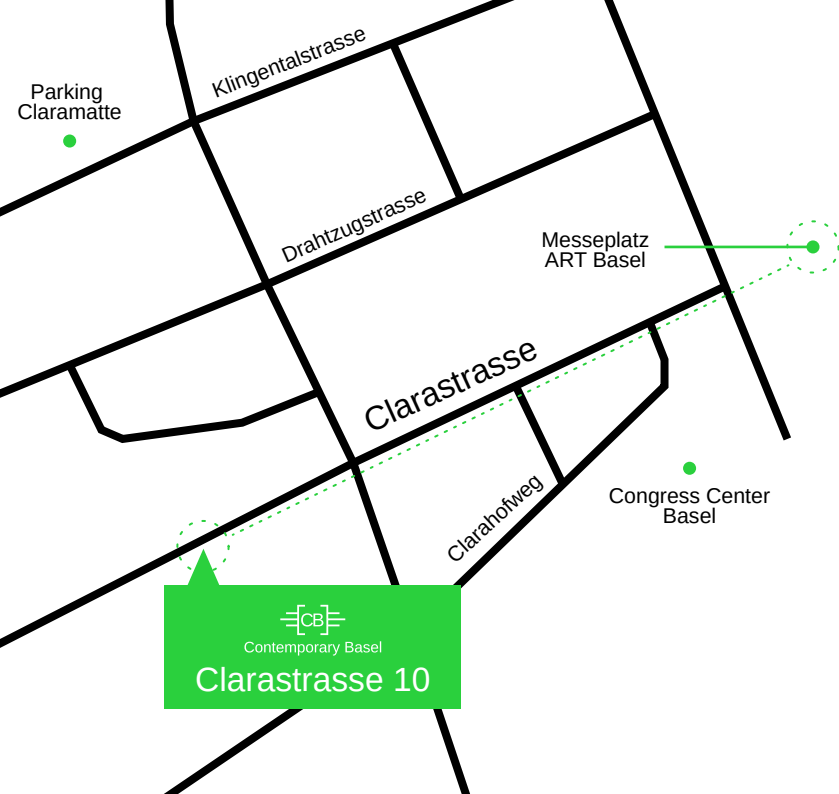

Contemporary Basel

Visit us at Clarastrasse 10

CONTEMPORARY BASEL

Clarastrasse 10

4057 Basel

contemporarybasel.com

11.6. Dienstag 15 – 18 Uhr

12.6. Mittwoch 15 – 20 Uhr

13.6. Donnerstag 12 – 20 Uhr

14.6. Freitag 12 – 20 Uhr

15.6. Samstag 11 – 20 Uhr

16.6. Sonntag 11 – 18 Uhr

Contemporary Basel